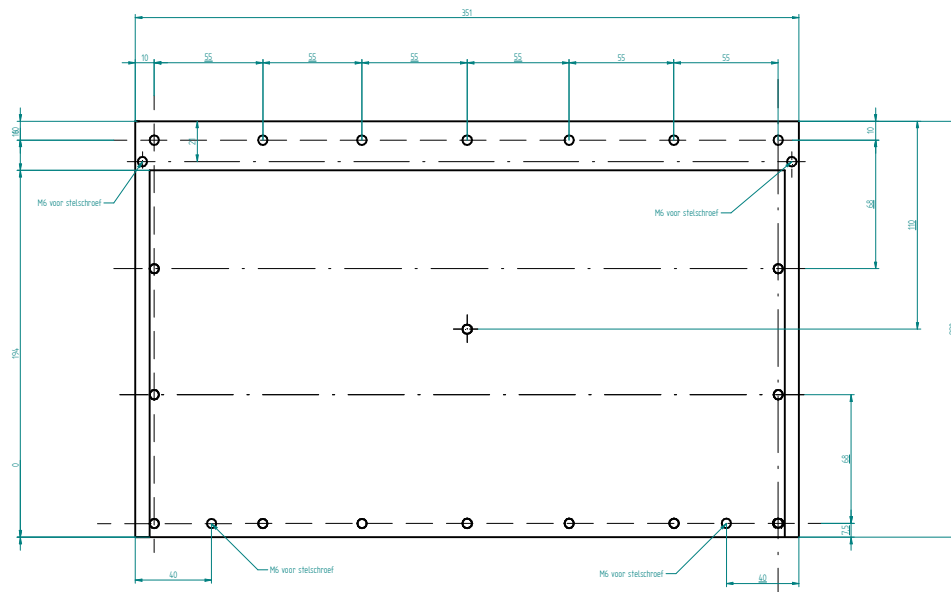

Bovenblad

Alle gaten M6 doorlopend

Doorsnede A-A