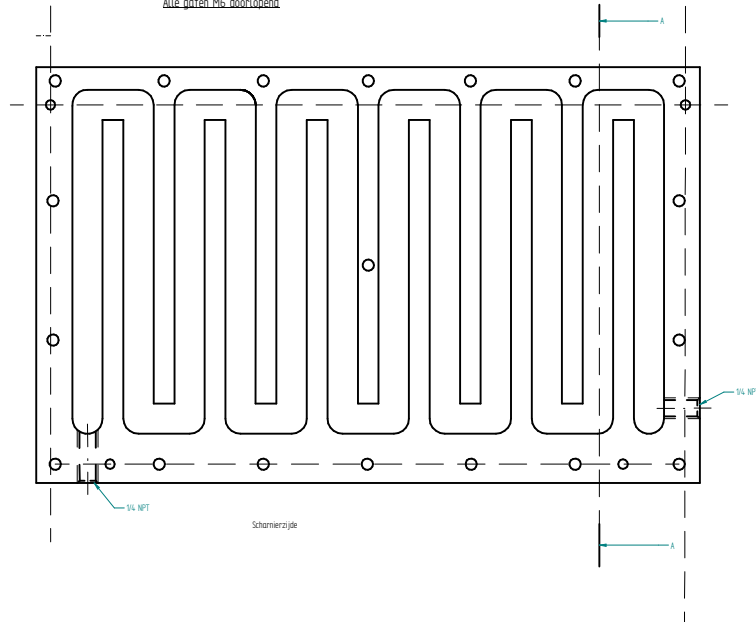

Bovenblad

Alle gaten M6 doorlopend

Doorsnede A-A